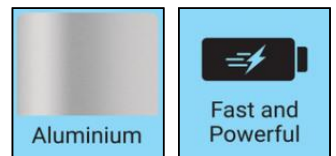

## 441-51

EAN:

5705730441516

Sandberg Wireless Charger Stand 15W Alu -lataustelineen avulla voit ladata älypuhelimien täysin langattomasti! Laita vain älypuhelin tyylikkääseen lataustelineeseen. Siinä kaikki! Puhelin alkaa välittömästi latautua ilman, että siihen tarvitsisi kiinnittää johtoja. Tukee Qi-yhteensopivia älypuhelimia.