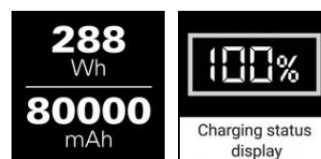

Sandberg®

Power Station AC 300

Tuotekoodi:

420-84

Sandberg®
ACTIVE

EAN:

5705730420849

Sandberg Power Station 300 AC on virtalähde, joka kulkee mukana. Saat käyttösi runsaasti virtaa mobiililaitteillesi, esimerkiksi matkapuhelimillesi, tableteillesi ja kannettaville tietokoneillesi. Kaiken kukkuraksi käytettävissäsi on myös tavallinen 230 V:n pistorasia, joka tuottaa jopa 300 W:n tehon. Sopii mainiosti virtalähteeksi retkeillä, veneellä, pihatöissä, festareilla ja videolaitteiden kanssa. Toimii myös kätevästi hätävarana, jos kotona tai toimistolla on sähkökatko.

Lisätieto:
 www.sandberg.world

Sandberg Power Station AC 300

Tekniset tiedot

Li-ion Battery capacity: 14.4V/20Ah/288Wh (3.6V/80000mAh/288Wh)
1 x AC EU-wall socket: 230V AC, 50 Hz (300W max)
1 x DC-port (5521) input: 5V-20V/5A (100W max)
2 x DC-port (5521) output: 12V/10A (120W max)
2 x USB-A output: 5V/2.1A
1 x USB-A output: QC 5V/3A, 9V/2A, 12V/1.5A (18W max)
1 x USB-C PD in/out: 5V/2.4A, 9V/3A, 12V/3A, 15V/3A, 20V/5A (100W max)
1 x Lamp with white light, 7W/840 Lumens (Max)
1 x Built-in fan
Weight: 2.9 kg
Charge & discharge temperature: -10~45?
Storage temperature: -20~50?

Pakkaustiedot

1 Sandberg Power Station AC 300
1 AC charger, input AC 230V, output DC 15V/4A (60W), EU connector
1 Adapter DC-5521 plug to car lighter socket, 10A max, length 30 cm
1 Quick guide

Pikaopas: <https://sandberg.world/mt/manual/420-84>