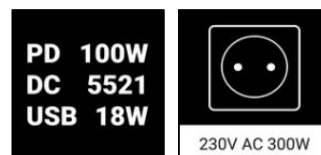

Sandberg®

Power Station AC 300

Tuotekoodi:

420-84

Sandberg®
ACTIVE

EAN:

5705730420849

Sandberg Power Station 300 AC on virtalähde, joka kulkee mukana. Saat käyttösi runsaasti virtaa mobiililaitteillesi, esimerkiksi matkapuhelimillesi, tableteillesi ja kannettaville tietokoneillesi. Kaiken kukkuraksi käytettävissäsi on myös tavallinen 230 V:n pistorasia, joka tuottaa jopa 300 W:n tehon. Sopii mainiosti virtalähteeksi retkeillä, veneellä, pihatöissä, festareilla ja videolaitteiden kanssa. Toimii myös kätevästi hätävarana, jos kotona tai toimistolla on sähkökatko.

Lisätieto:
 www.sandberg.world

Sandberg Power Station AC 300

Tekniset tiedot

Li-ion Battery capacity: 14.4V/20Ah/288Wh (3.6V/80000mAh/288Wh)
1 x AC EU-wall socket: 230V AC, 50 Hz (300W max)
1 x DC-port (5521) input: 5V-20V/5A (100W max)
2 x DC-port (5521) output: 12V/10A (120W max)
2 x USB-A output: 5V/2.1A
1 x USB-A output: QC 5V/3A, 9V/2A, 12V/1.5A (18W max)
1 x USB-C PD in/out: 5V/2.4A, 9V/3A, 12V/3A, 15V/3A, 20V/5A (100W max)
1 x Lamp with white light, 7W/840 Lumens (Max)
1 x Built-in fan
Weight: 2.9 kg
Charge & discharge temperature: -10~45?
Storage temperature: -20~50?

Pakkaustiedot

1 Sandberg Power Station AC 300
1 AC charger, input AC 230V, output DC 15V/4A (60W), EU connector
1 Adapter DC-5521 plug to car lighter socket, 10A max, length 30 cm
1 Quick guide

Pikaopas: <https://sandberg.world/mt/manual/420-84>